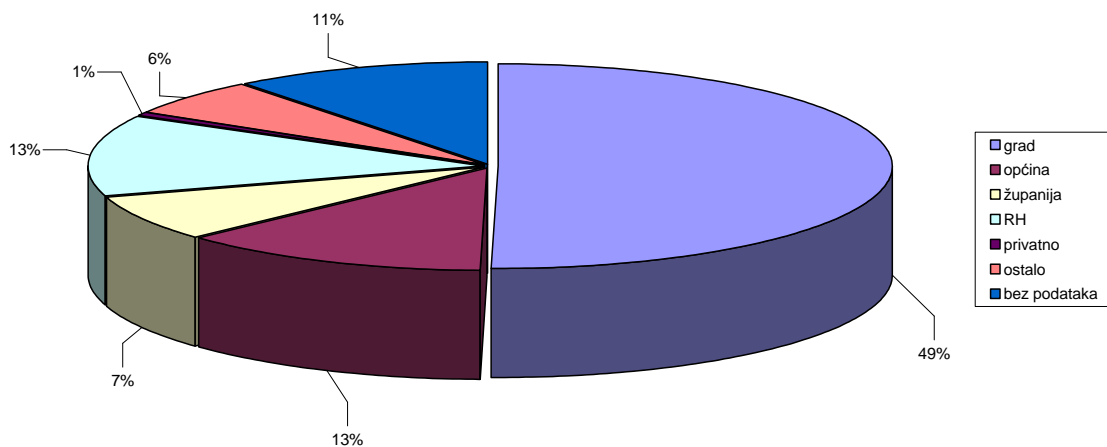

Statistički pregled za 2004. godinu

Broj zapisa (jedinica) u Registru: 193
 Broj muzeja: 189
 A-Registar: 153 ustanove
 B-Registar: 36 ustanova

Odaziv: 76%

Osnivač muzeja, 2004.

Djelokrug muzeja, 2004.

Tip muzeja, 2004.

Tip / djelokrug muzeja, 2004.

Opći muzeji / vrsta, 2004.

Ukupan broj stručnih i pomoćnih stručnih djelatnika:841

Stručni djelatnici / struktura prema zvanju, 2004.