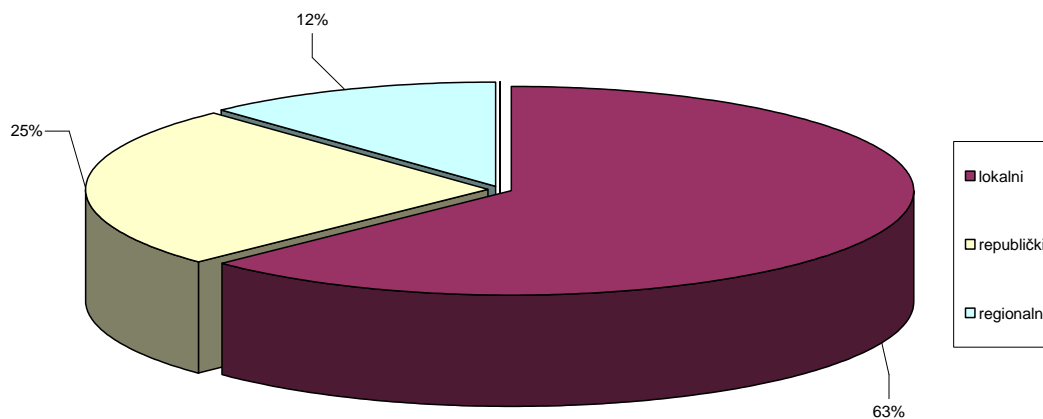

Statistički pregled za 2004. godinu

Broj zapisa (jedinica) u Registru: 193
 Broj muzeja: 189
 A-Registar: 153 ustanove
 B-Registar: 36 ustanova

Odaziv: 76%

Osnivač muzeja, 2004.

Djelokrug muzeja, 2004.

Tip muzeja, 2004.