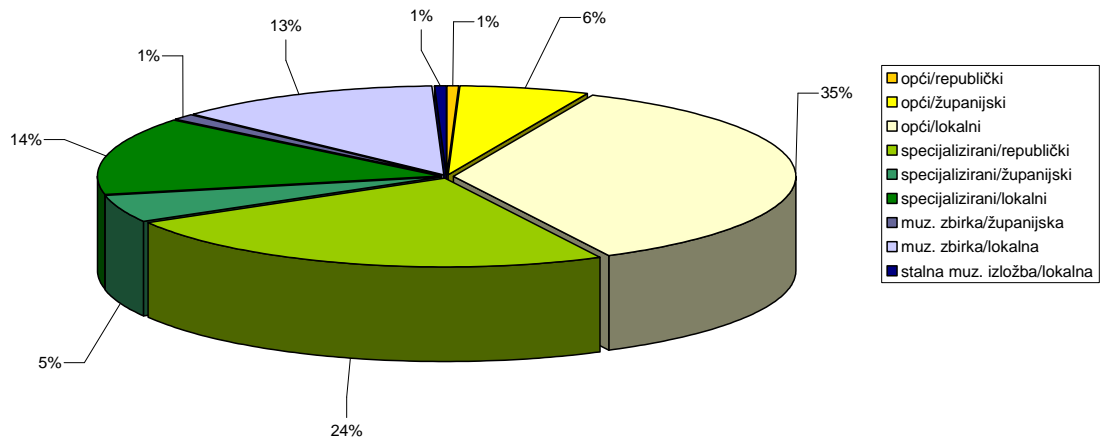

Opći muzeji / vrsta, 2004.