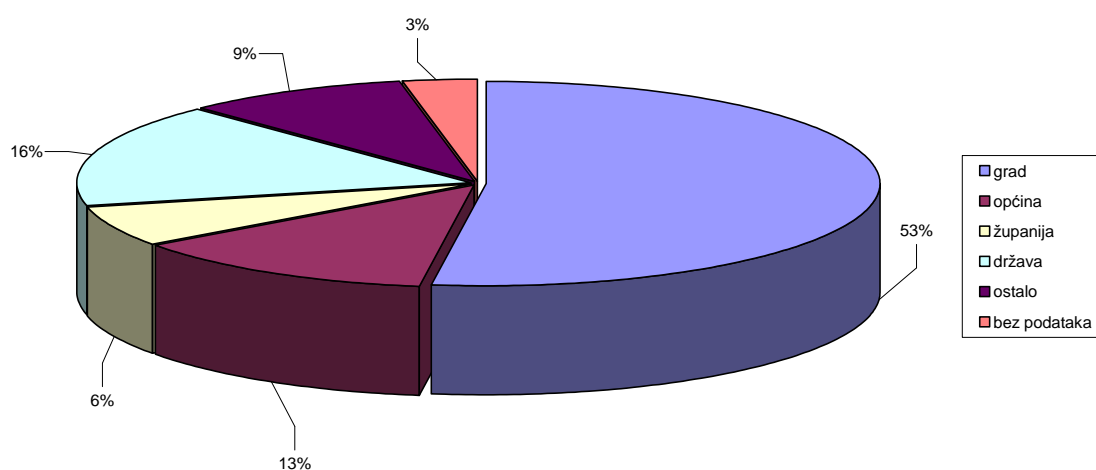

Statistički pregled za 2006. g.

Broj zapisa (jedinica) u Registru: 203

Broj muzeja: 200

A-Registar: 154 ustanove

B-Registar: 42 ustanove

C-Registar: 4 ustanove

Odaziv: 80%

Osnivač muzeja, 2006.