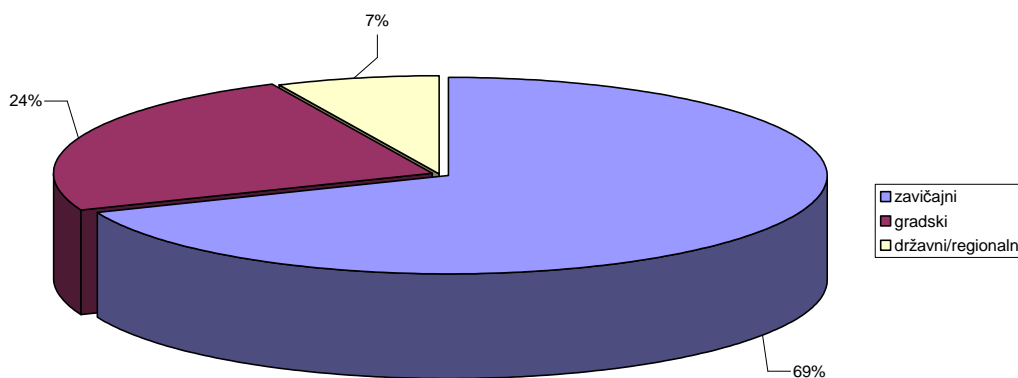

Opći muzeji / tip, 2006.

Izvor podataka: Registar muzeja, galerija i zbirki u RH, Muzejski dokumentacijski centar, 2006.
Autorica: Markita Franulić
Molimo korisnike da pri uporabi podataka obvezno navedu izvor.