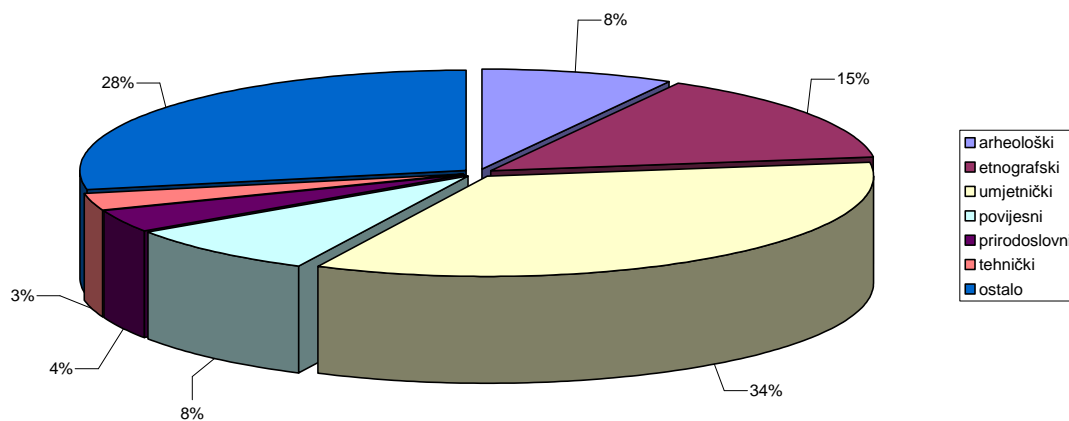

Specijalizirani muzeji i muzejske zbirke/ tip, 2006.

Ukupan broj stručnih i pomoćnih stručnih djelatnika: 907