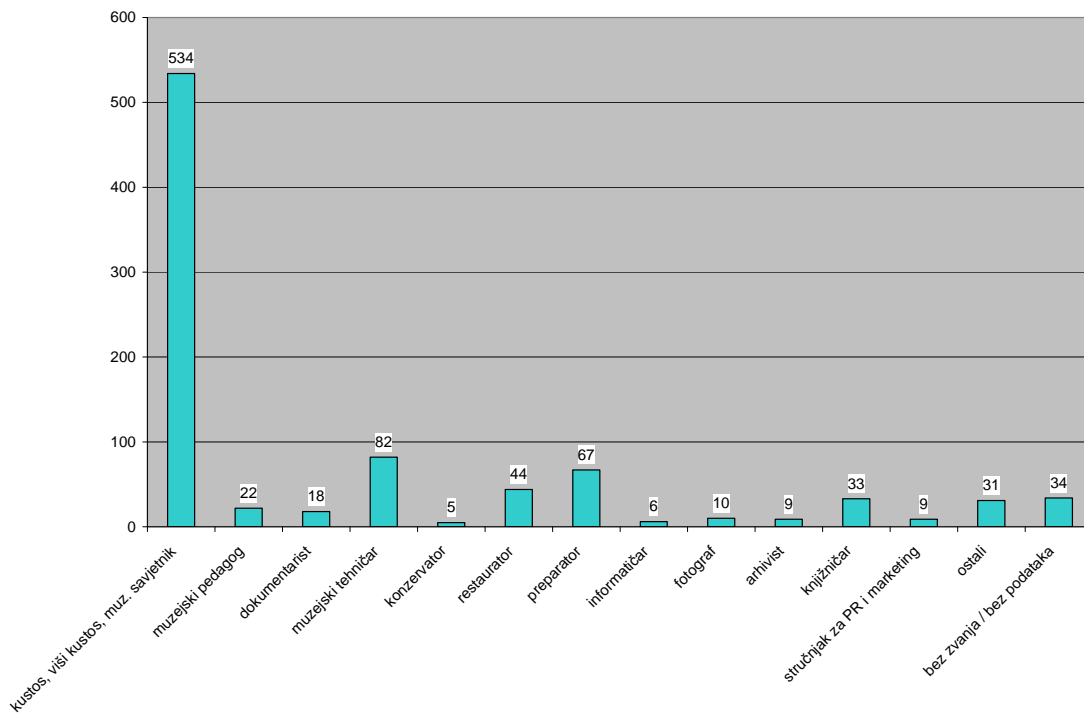

Stručni djelatnici / struktura prema zvanju, 2006.

Izvor podataka: Registar muzeja, galerija i zbirki u RH, Muzejski dokumentacijski centar, 2006.

Autorica: Markita Franulić

Molimo korisnike da pri uporabi podataka obvezno navedu izvor.