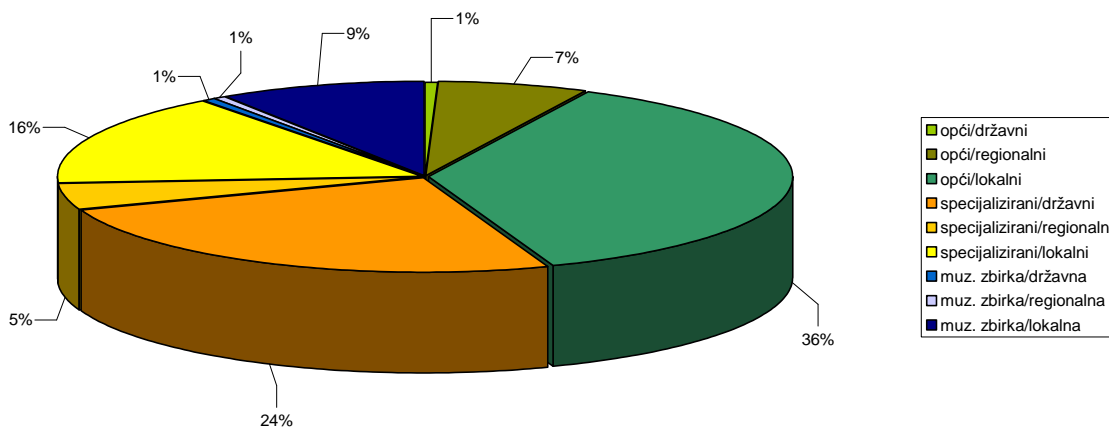

Tip / djelokrug muzeja, 2006.