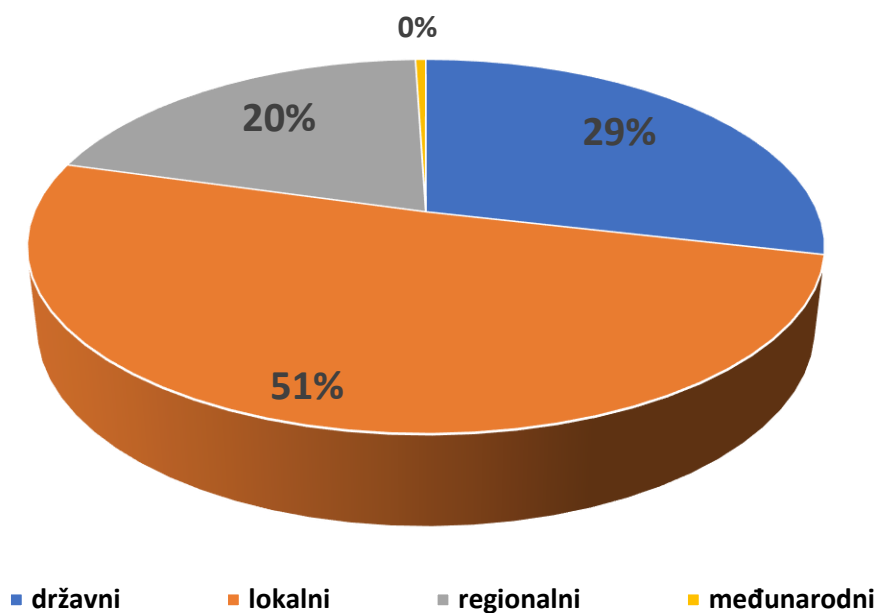

Djelokrug

Prema djelokrugu, 51 % muzeja djeluje lokalno, 29% ih ima doseg na razini države, 20 % djeluje regionalno a manje od 1 % međunarodno.