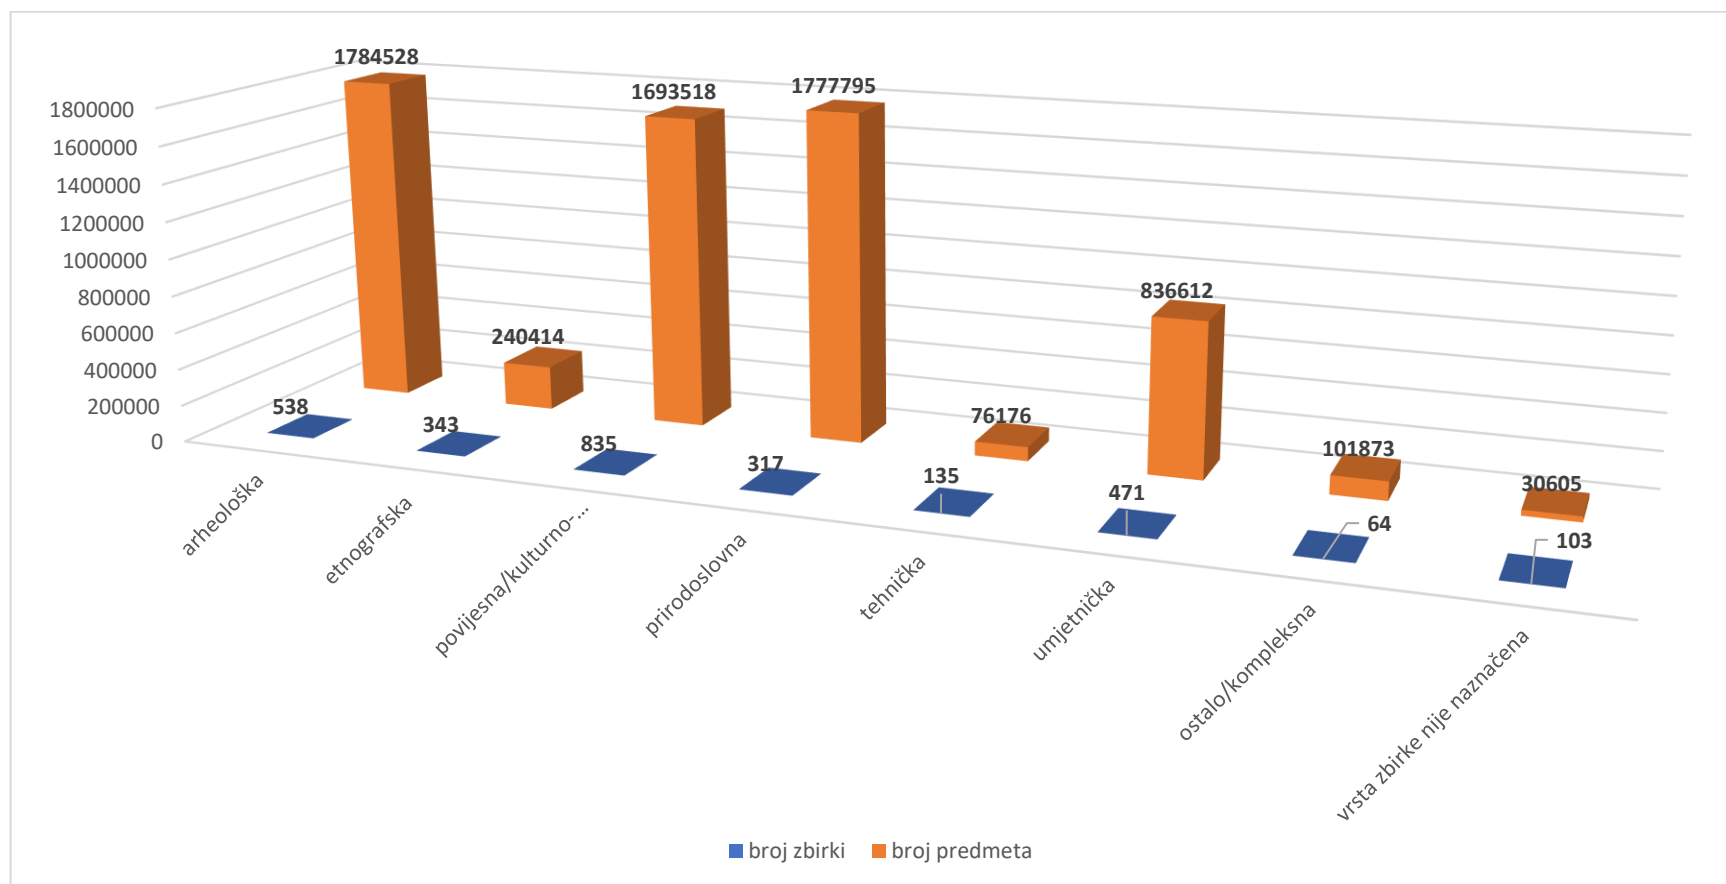

## Broj zbirki / broj predmeta (prema vrsti muzejskih zbirki)

Broj muzejskih zbirki: 2805

Ukupan broj predmeta u muzejskim zbirkama: 6.550.762

Broj inventiranih predmeta: 4.560.108 (69,6 %)

Uneseno u bazu: 3.685.334 (56,2 %)