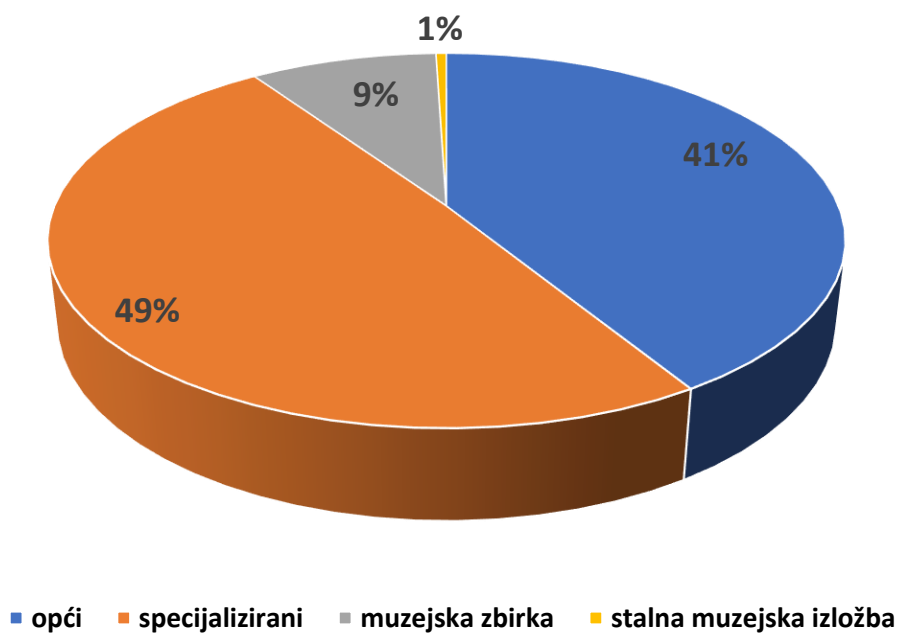

Tip muzeja

Prema tipu, hrvatski muzeji podijeljeni su na opće (41 %), specijalizirane muzeje (49 %) te muzejske zbirke (9 %) i stalnu muzejsku izložbu (tek jednu od muzeja iz Upisnika, što čini manje od 1 %).

Izvor podataka: Registar muzeja, galerija i zbirki u RH, Muzejski dokumentacijski centar, 2021. Autorica: Tea Rihtar Jurić. Molimo korisnike da pri korištenju podacima obvezno navedu izvor.