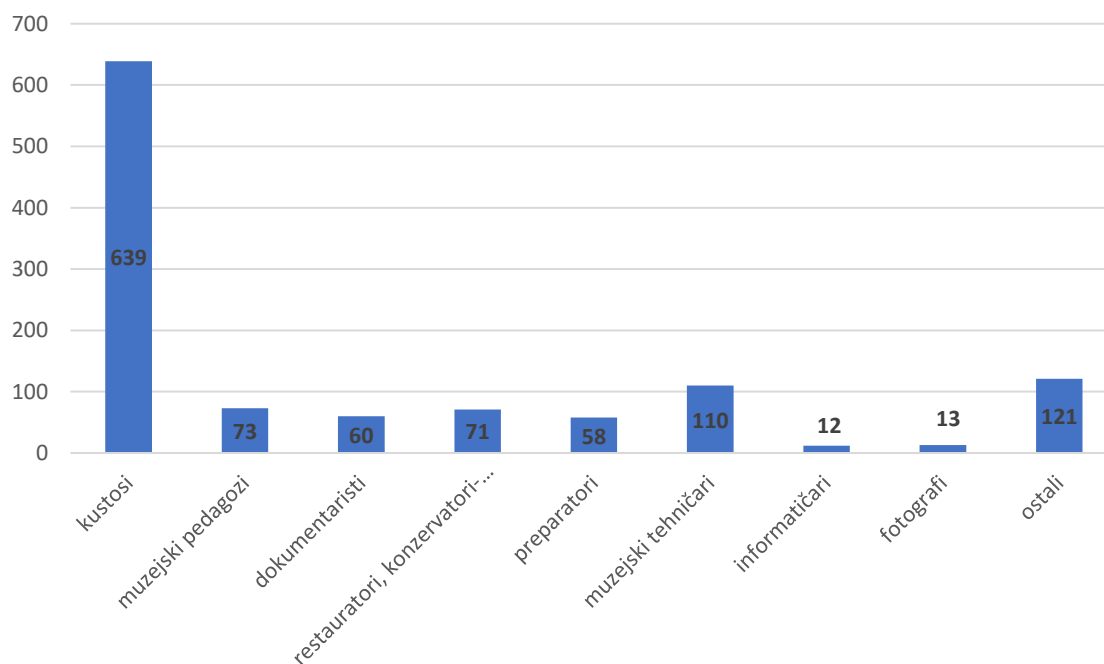

Struktura stručnih muzejskih djelatnika

Ukupan broj zaposlenih u muzejima: 1891

Ukupan broj stručnih i pomoćnih stručnih muzejskih djelatnika i ostalih stručnih djelatnika: 1167 (ne uključujući pripravnike)

Prosječna dob stručnih muzejskih djelatnika: 47

Podjela stručnih muzejskih djelatnika prema spolu:

Žene: 64%

Muškarci: 36 %

Struktura stručnih djelatnika

Napomena: dio navedenih zvanja se preklapa, s obzirom da dio djelatnika u muzejima ima dvojna zvanja - bilo da obavljaju oba posla ili su za oba zvanja polagali stručni ispit.

Izvor podataka: Registar muzeja, galerija i zbirki u RH, Muzejski dokumentacijski centar, 2021. Autorica: Tea Rihtar Jurić. Molimo korisnike da pri korištenju podacima obvezno navedu izvor.