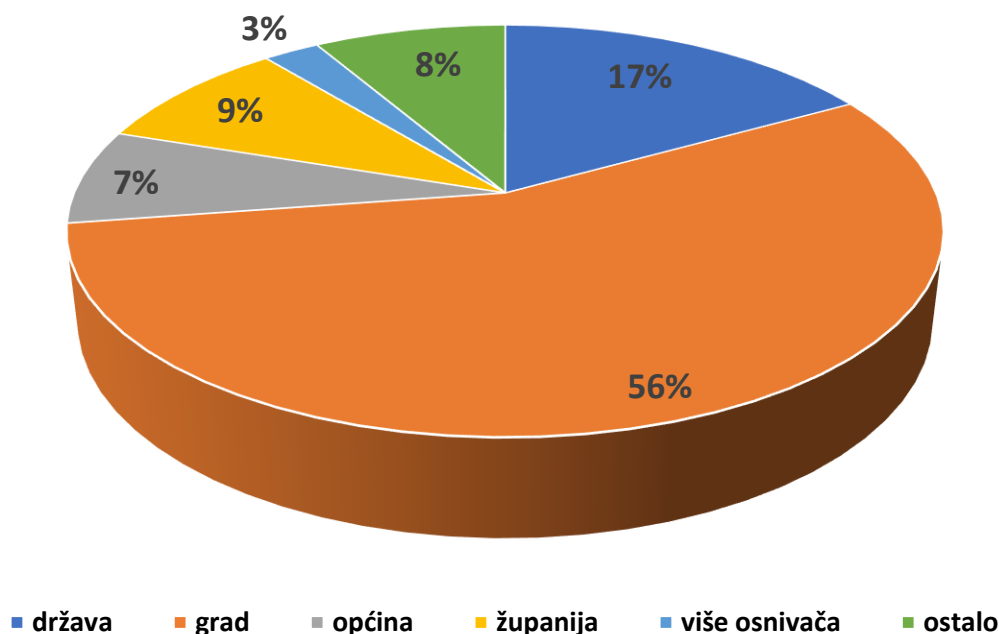

Statistički pregled za 2020. godinu

Izvor podataka: Registar muzeja, galerija i zbirki u Republici Hrvatskoj pri Muzejskom dokumentacijskom centru (MDC)

Posljednji podaci dostavljeni za 2020. godinu: 25. ožujak 2021.

Prikupljanje podataka: iz višekorisničke mrežne baze Registra muzeja, galerija i zbirki u RH (OREG) u kojoj muzeji ažuriraju podatke o ustanovi i muzejskoj djelatnosti; iz anketnog upitnika za Registar; iz pisanih i telefonskih dojava, službenih dokumenata i ostalih izvora; terenskim obilascima

Broj zapisa (jedinica) u Registru: 306¹

Prikazani podatci odnose se na **162**² zakonski osnovana i registrirana muzeja upisana u [Upisnik javnih i privatnih muzeja u Republici Hrvatskoj](#).

Odaziv: 56 %³

Osnivač muzeja

Osnivači muzeja u Hrvatskoj su gradovi (56 %), država (17 %), županija (9 %), općina (7 %), ostali osnivači (8 %), više osnivača⁴ (3 %).

¹ Broj fizičkih muzeja (jedinica) u Registru koji se odnosi na 262 pravnih osoba. Neki muzeji dio su kompleksnih ustanova koje obuhvaćaju više muzeja (jedinica).

² U statistički pregled nije uključen Umjetnički paviljon u Zagrebu, s obzirom da djeluje kao galerija. Broj od 162 muzeja (pravnih osoba) u Upisniku se odnosi na 201 fizičkih muzeja (jedinica).

³ Odaziv (106 fizičkih muzeja odnosno 91 pravna osoba) se odnosi na muzeje koji su za 2020. godinu ažurirali bilo koji podatak ili set podataka iz online baze Registra; nije nužno da su ažurirali sve podatke.

⁴ Tu su ubrojani i muzeji koje su zajednički osnovali država i grad (3) te županija i grad (1).

Izvor podataka: Registar muzeja, galerija i zbirki u RH, Muzejski dokumentacijski centar, 2021. *Autorica:* Tea Rihtar Jurić. *Molimo korisnike da pri korištenju podacima obvezno navedu izvor.*