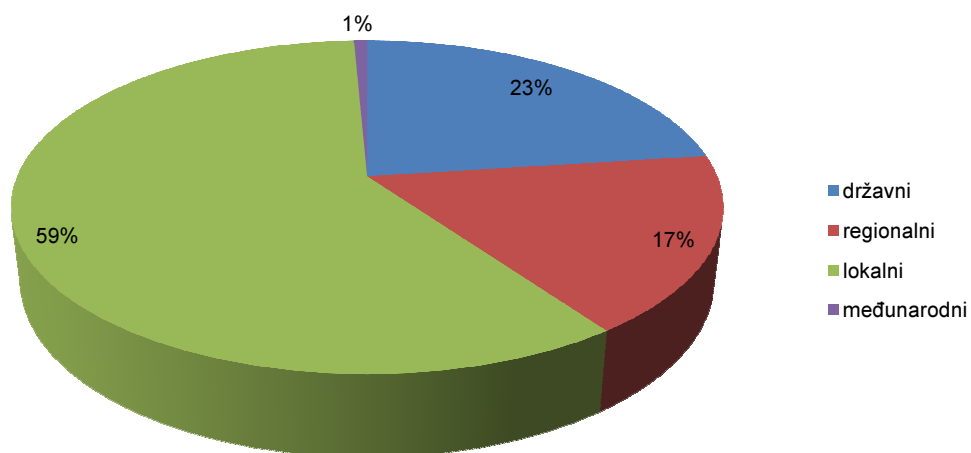

Broj zapisa (jedinica) u Registru: 284

Broj muzeja: 280

A-Registar: 180 ustanove

B-Registar: 42 ustanove

C-Registar: 58 ustanove

Promjene u broju i statusu muzeja u odnosu na prethodni statistički pregled rezultat su revizije statusa muzeja na temelju prikupljenih podataka i uvida na terenu tijekom 2013. i 2014. g.

Osnivač muzeja

Djelokrug

Tip muzeja

Tip / djelokrug muzeja

Opći muzeji / tip

Specijalizirani muzej, muzejska zbirka, stalna izložba / tip

Stručni djelatnici / struktura prema stručnom zvanju

Ukupan broj zaposlenih u muzejima: 1673