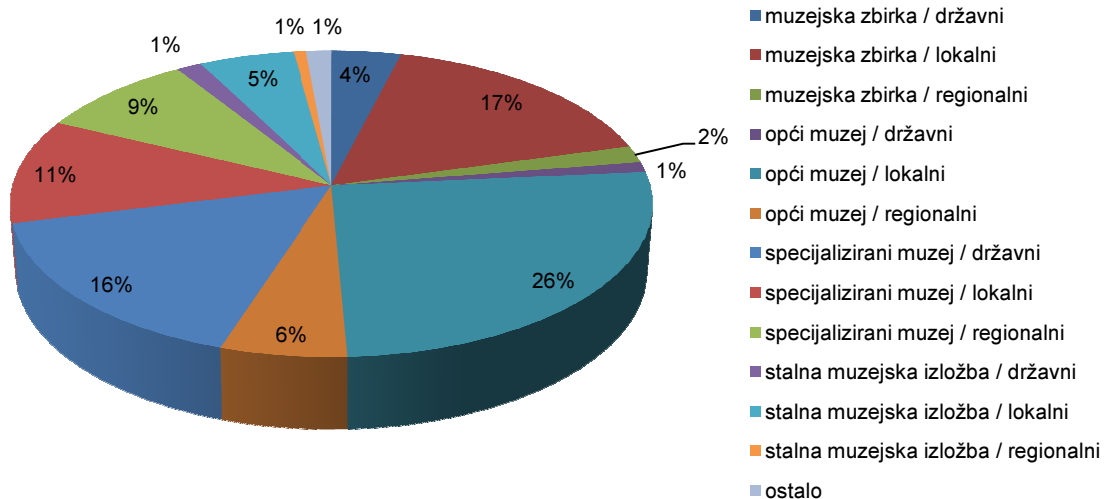

Osnivač muzeja

Djelokrug

Tip muzeja

Tip / djelokrug muzeja

Opći muzeji / tip

Specijalizirani muzej, muzejska zbirka, stalna izložba / tip

Stručni djelatnici / struktura prema stručnom zvanju

Ukupan broj zaposlenih u muzejima: 1673