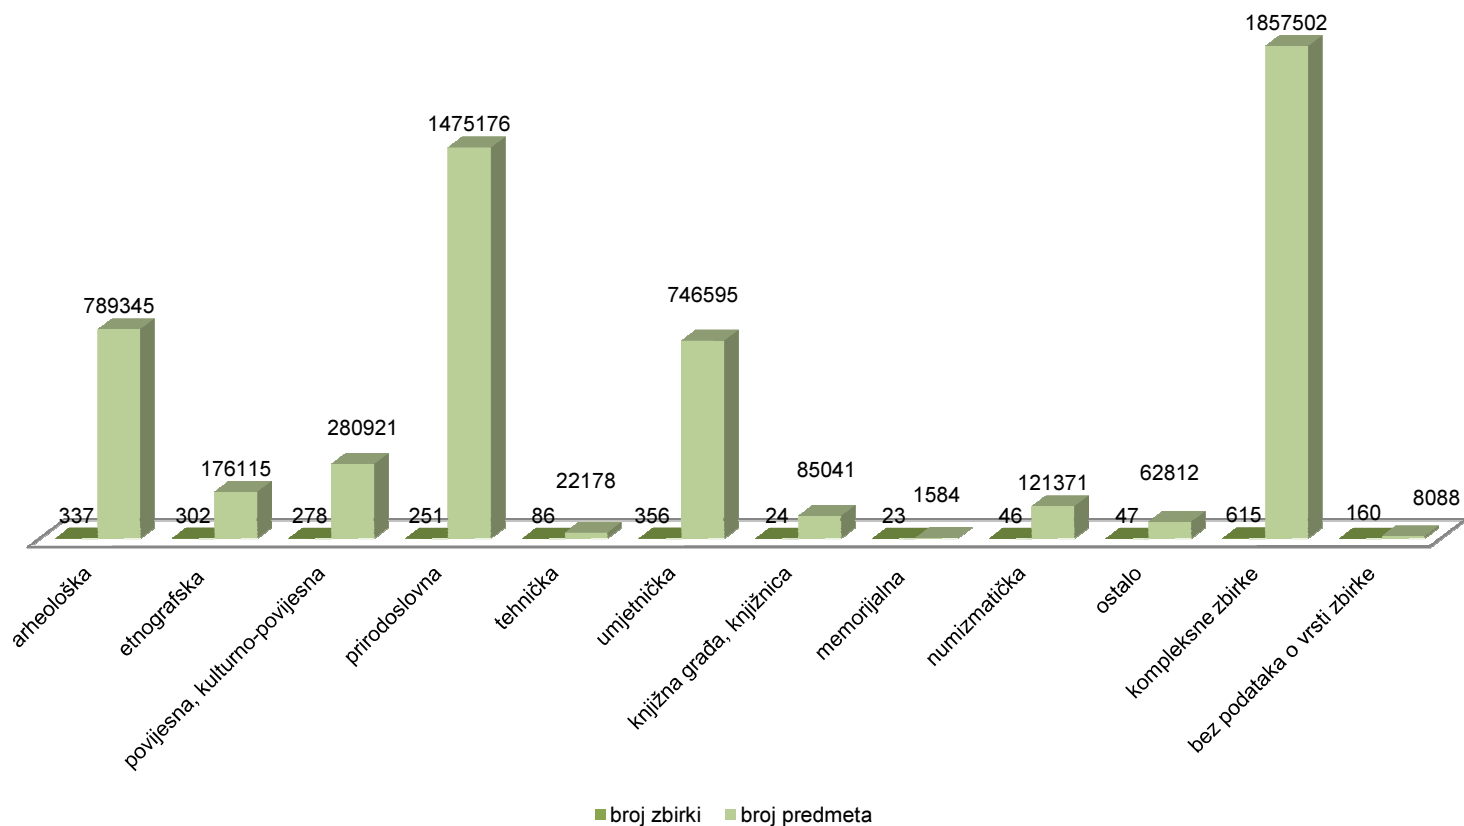

Izvor podataka: Registar muzeja, galerija i zbirki u RH, Muzejski dokumentacijski centar, 2014.

Autorica: Ivona Marić

Molimo korisnike da pri korištenju podataka obavezno navedu izvor.

Muzejske zbirke

Broj muzejskih zbirki: 2,524

Ukupan broj predmeta: 5.626,728

Broj inventiranih predmeta: 3.234,652 (57 %)

Uneseno u bazu: 1.875,111 (33 %)

Izvor podataka: Registar muzeja, galerija i zbirki u RH, Muzejski dokumentacijski centar, 2014.