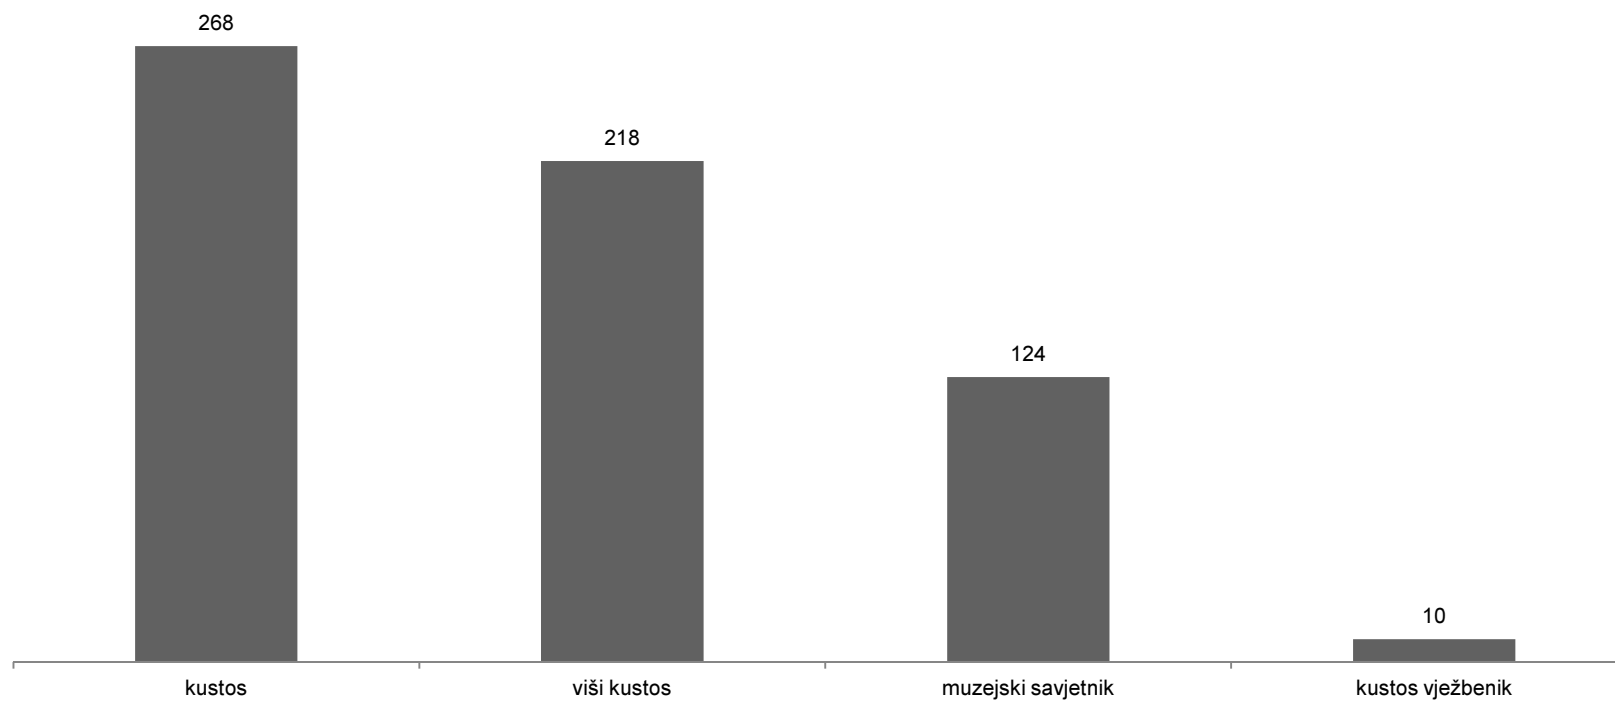

kustosi, viši kustosi , muzejski savjetnici

Napomena: u gornjem grafičkom prikazu navedeni su svi djelatnici kojima je kustos / viši kustos / muzejski savjetnik jedino ili jedno od dva stručna zvanja.

Izvor podataka: Registar muzeja, galerija i zbirki u RH, Muzejski dokumentacijski centar, 2014.

Autorica: Ivona Marić

Molimo korisnike da pri korištenju podataka obavezno navedu izvor.