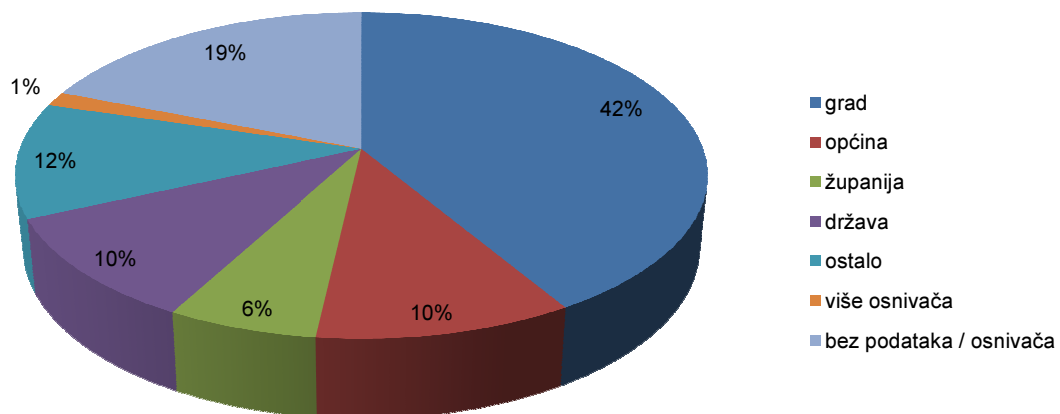

Statistički pregled za 2013. i 2014. godinu*

* Radi objektivnih razloga prošlogodišnjom anketom prikupljeni podaci obuhvatili su 2013. i 2014. godinu, te se ovaj statistički pregled **iznimno** odnosi na obje godine.

Broj zapisa (jedinica) u Registru: 284

Broj muzeja: 280

A-Registar: 180 ustanove

B-Registar: 42 ustanove

C-Registar: 58 ustanove

Promjene u broju i statusu muzeja u odnosu na prethodni statistički pregled rezultat su revizije statusa muzeja na temelju prikupljenih podataka i uvida na terenu tijekom 2013. i 2014. g.

Osnivač muzeja

Djelokrug

Tip muzeja

Tip / djelokrug muzeja

Opći muzeji / tip

Specijalizirani muzej, muzejska zbirka, stalna izložba / tip

Stručni djelatnici / struktura prema stručnom zvanju

Ukupan broj zaposlenih u muzejima: 1673