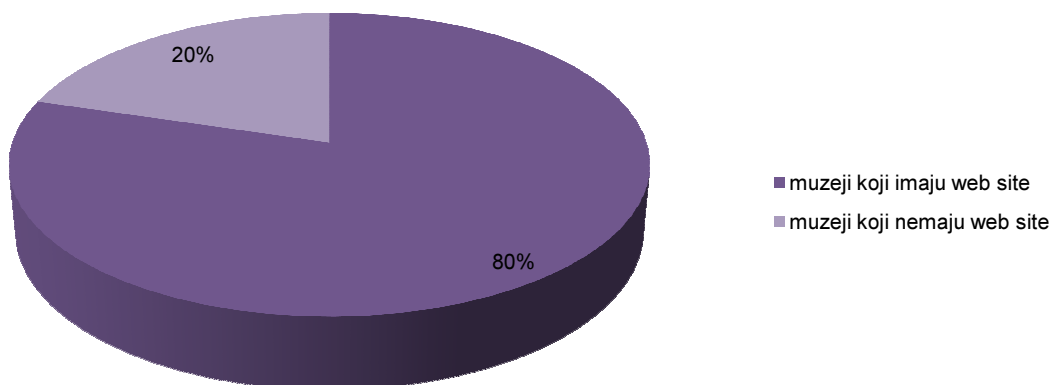

Web site muzeja