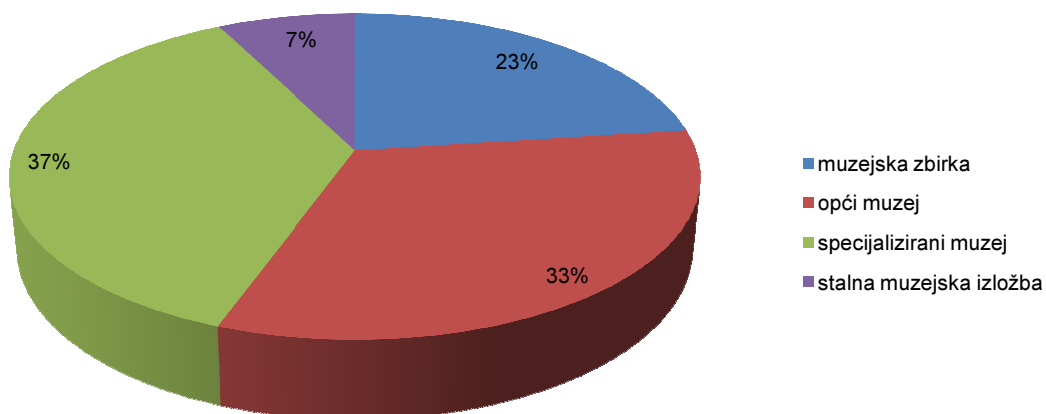

Broj zapisa (jedinica) u Registru: 284

Broj muzeja: 280

A-Registar: 180 ustanove

B-Registar: 42 ustanove

C-Registar: 58 ustanove

Promjene u broju i statusu muzeja u odnosu na prethodni statistički pregled rezultat su revizije statusa muzeja na temelju prikupljenih podataka i uvida na terenu tijekom 2013. i 2014. g.

Osnivač muzeja

Djelokrug

Tip muzeja

Tip / djelokrug muzeja

Opći muzeji / tip

Specijalizirani muzej, muzejska zbirka, stalna izložba / tip

Stručni djelatnici / struktura prema stručnom zvanju

Ukupan broj zaposlenih u muzejima: 1673