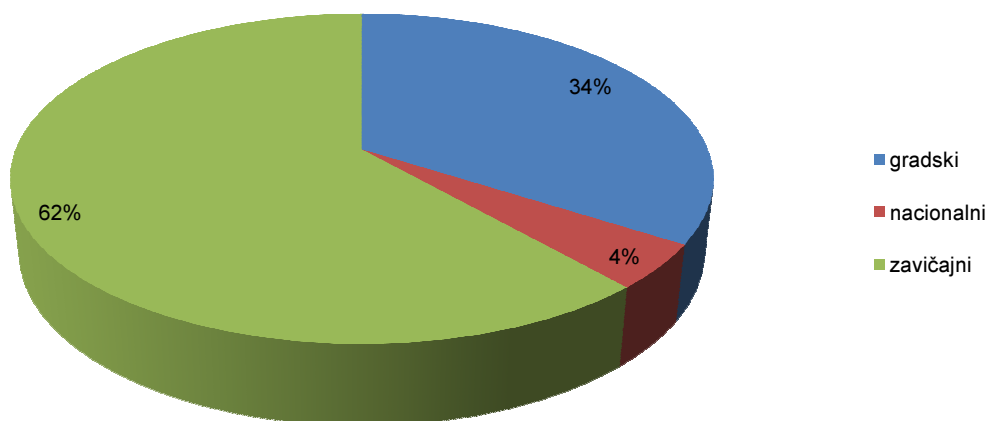

Osnivač muzeja

Djelokrug

Tip muzeja

Tip / djelokrug muzeja

Opći muzeji / tip

Specijalizirani muzej, muzejska zbirka, stalna izložba / tip

Stručni djelatnici / struktura prema stručnom zvanju

Ukupan broj zaposlenih u muzejima: 1673