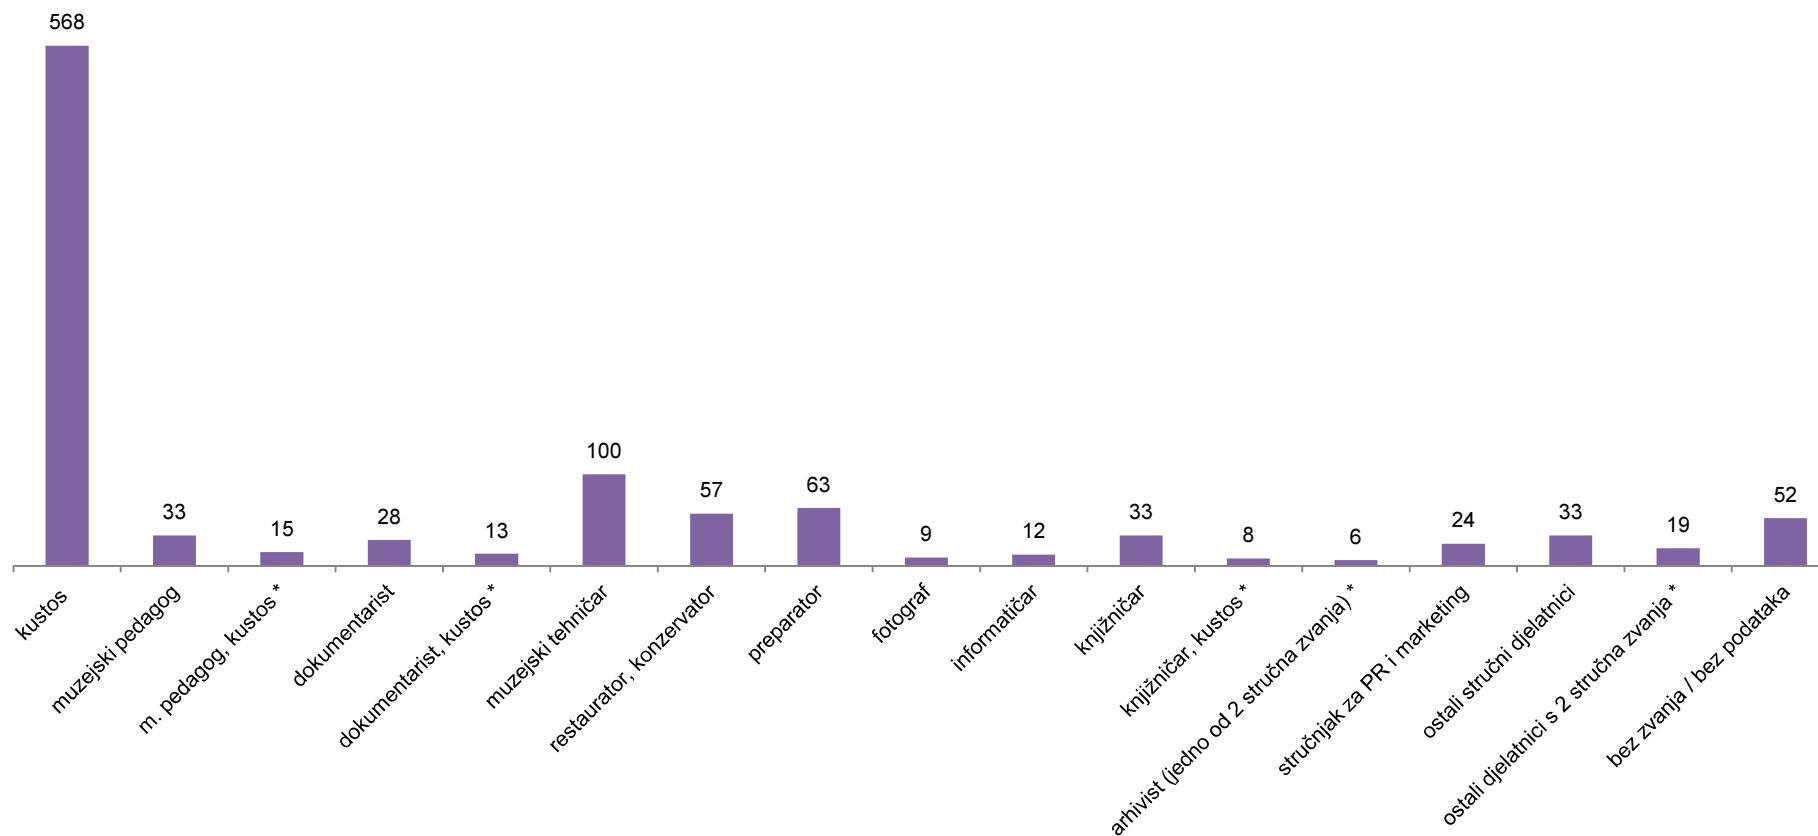

Stručni djelatnici / struktura prema stručnom zvanju

Ukupan broj zaposlenih u muzejima: 1673

Ukupan broj stručnih i pomoćnih stručnih djelatnika: 1073

(* - stručni djelatnici s dva stručna zvanja)

Izvor podataka: Registar muzeja, galerija i zbirki u RH, Muzejski dokumentacijski centar, 2014.

Autorica: Ivona Marić

Molimo korisnike da pri korištenju podataka obavezno navedu izvor.