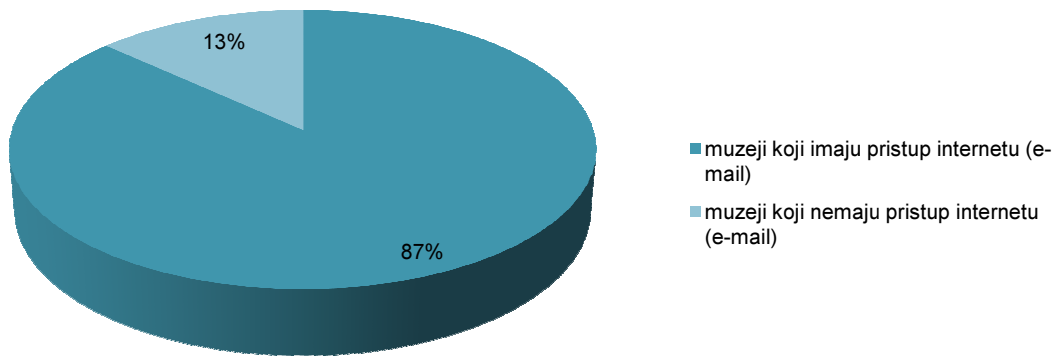

Pristup internetu