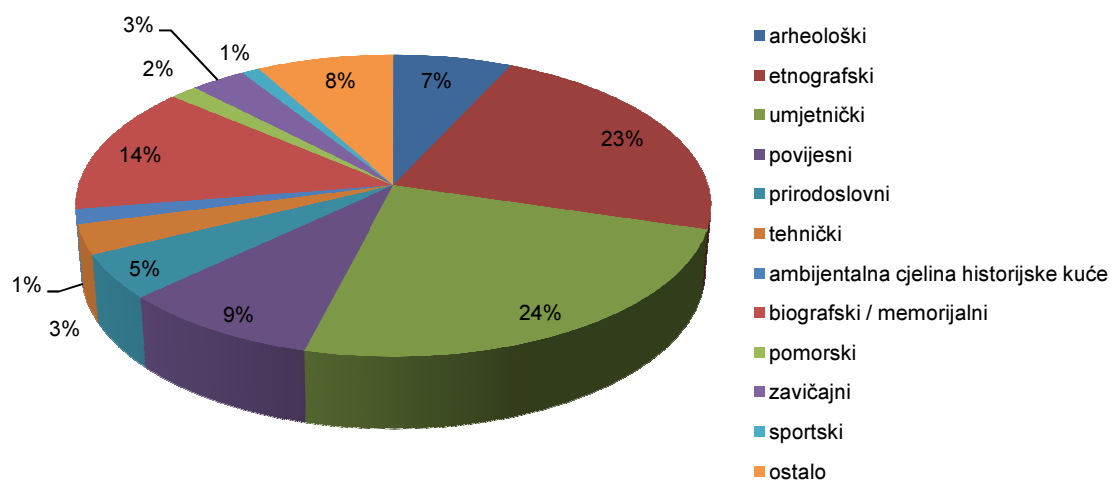

Osnivač muzeja

Djelokrug

Tip muzeja

Tip / djelokrug muzeja

Opći muzeji / tip

Specijalizirani muzej, muzejska zbirka, stalna izložba / tip

Stručni djelatnici / struktura prema stručnom zvanju

Ukupan broj zaposlenih u muzejima: 1673