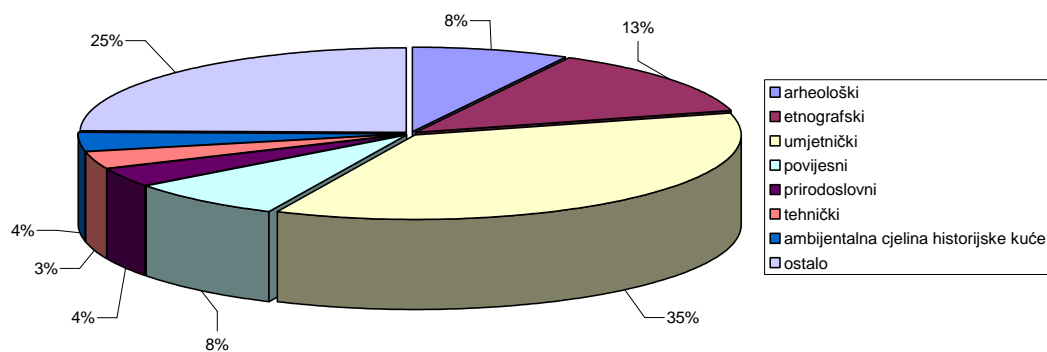

Specijalizirani muzeji i muzejske zbirke / tip, 2008.

Ukupan broj zaposlenih u muzejima: 1.464

Ukupan broj stručnih i pomoćnih stručnih djelatnika: 986

Stručni djelatnici / struktura prema str. zvanju, 2008.