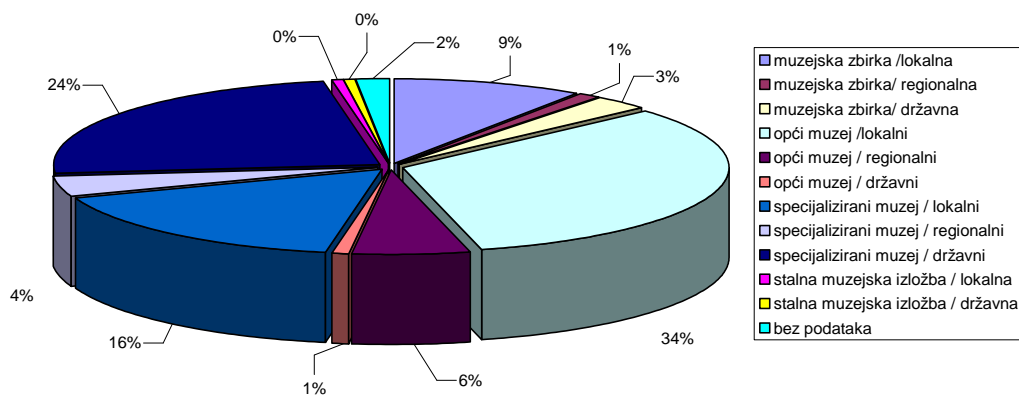

Tip / djelokrug muzeja, 2008.