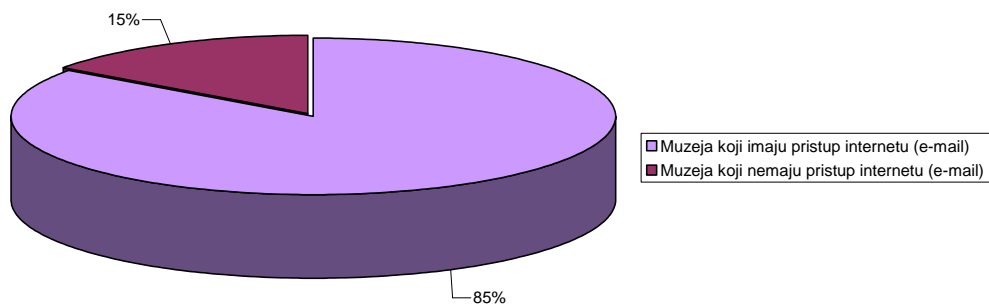

Pristup Internetu, 2008.