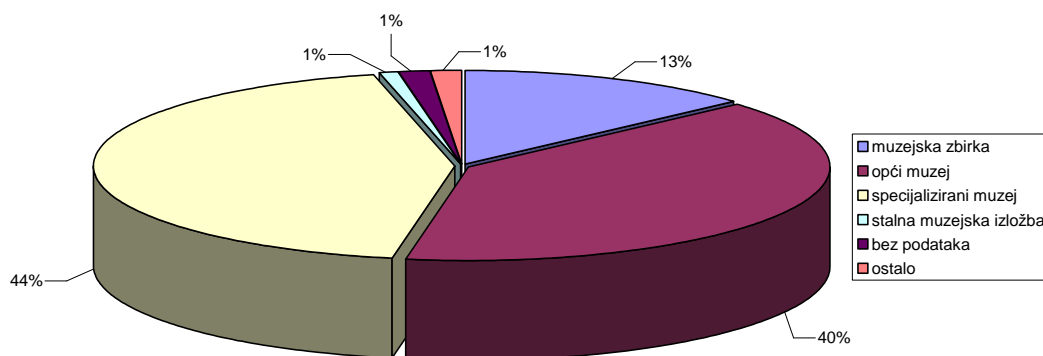

Tip muzeja, 2008.

Izvor podataka: Registar muzeja, galerija i zbirki u RH, Muzejski dokumentacijski centar, 2008.

Autorica: Markita Franulić

Molimo korisnike da pri korištenju podataka obvezno navedu izvor.