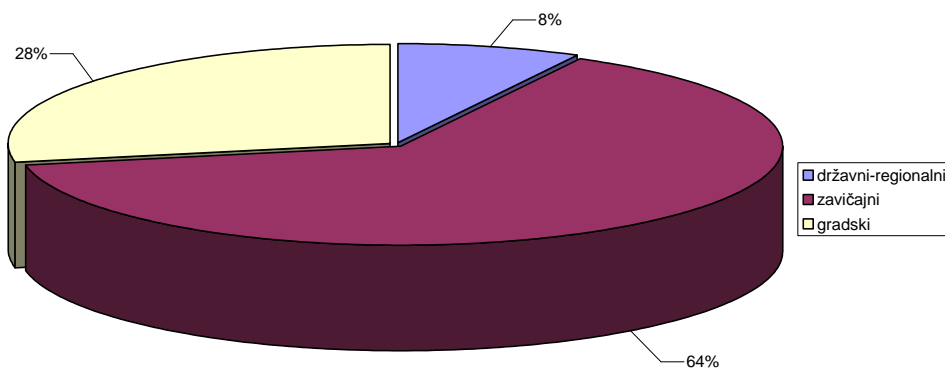

Opći muzeji / tip, 2008.

Izvor podataka: Registar muzeja, galerija i zbirki u RH, Muzejski dokumentacijski centar, 2008.
Autorica: Markita Franulić
Molimo korisnike da pri korištenju podataka obavezno navedu izvor.