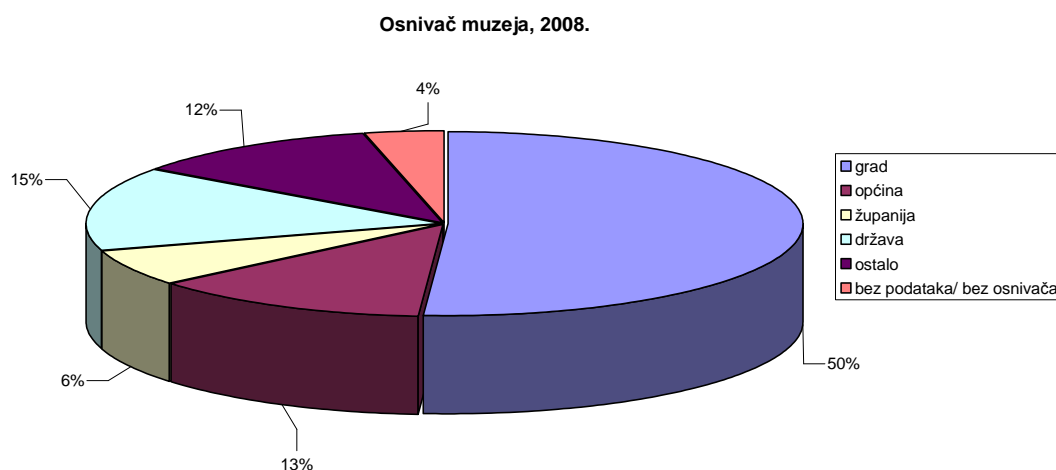

Statistički pregled za 2008. g.

Broj zapisa (jedinica) u Registru: 225

Broj muzeja: 222

A-Registar: 174 ustanove

B-Registar: 47 ustanove

C-Registar: 4 ustanove

Odaziv: 78 %

Izvor podataka: Registar muzeja, galerija i zbirki u RH, Muzejski dokumentacijski centar, 2008.