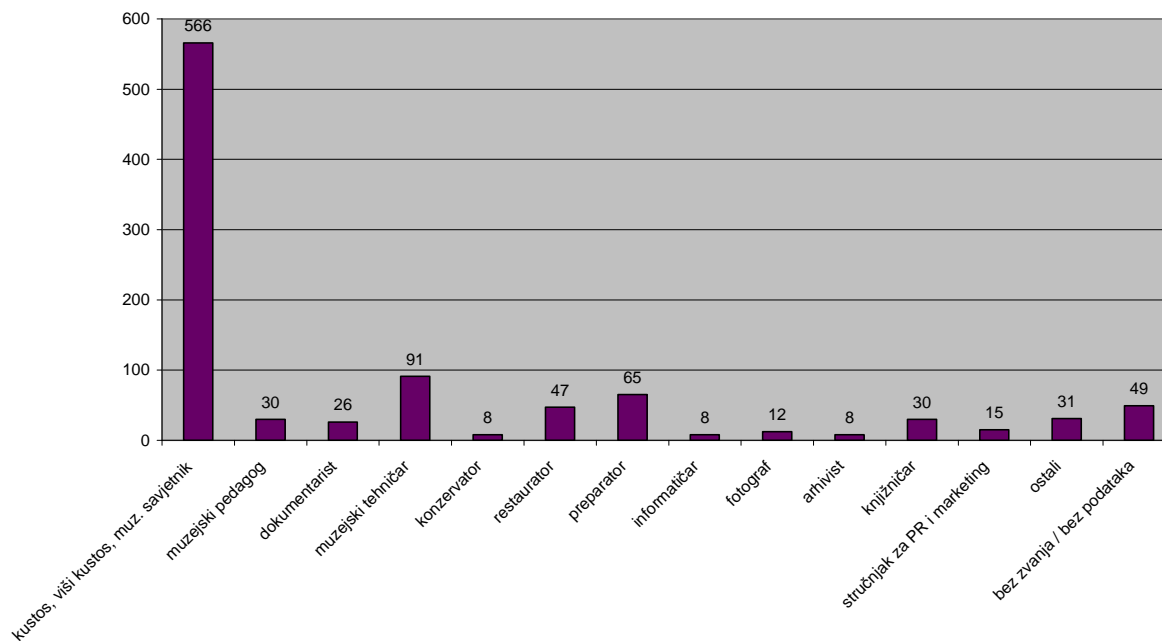

Specijalizirani muzeji i muzejske zbirke / tip, 2008.

Ukupan broj zaposlenih u muzejima: 1.464

Ukupan broj stručnih i pomoćnih stručnih djelatnika: 986

Stručni djelatnici / struktura prema str. zvanju, 2008.