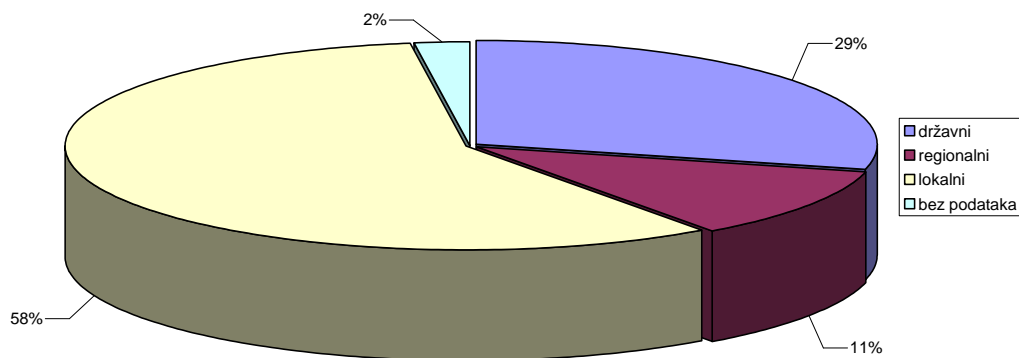

Djelokrug muzeja, 2008.