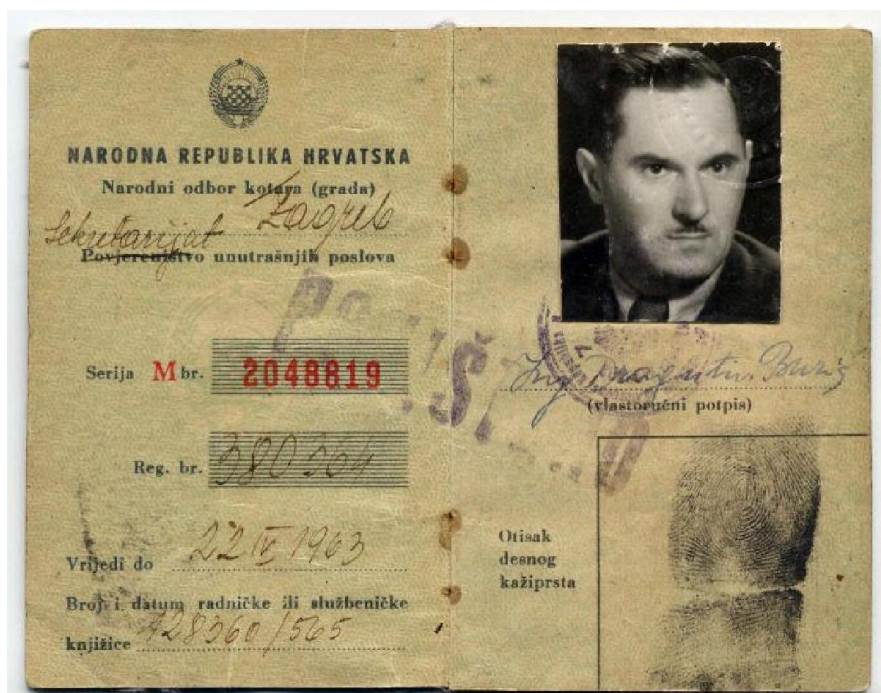

Šaljiva razglednica, Kraljevina Jugoslavija, 1931.-1940., inv. br. 2409

Osobna iskaznica, SFRJ, 1963., inv. br. 2431

Uređaj za utiskivanje reljefnog žiga u dokumente, 1960.-1990., inv. br. 2395

Prikaz uzimanja tzv. parafinske rukavice na izložbi *Svaki kontakt ostavlja trag*, studeni 2013., fototeka 10957

Dio postava izložbe *Vatreno oružje iz zbirke Muzeja policije*, travanj 2013., fototeka 10382

S otvorenja izložbe *Sv. Mihael – zaštitnik hrvatske policije*, rujan 2013., fototeka 10810

Vodstvo na izložbi *Svaki kontakt ostavlja trag*, studeni 2013., fototeka 10947

Fotografija iz albuma s izložbe o sigurnosti u prometu, Bjelovar, 1959., inv.br.2378, fototeka 10228