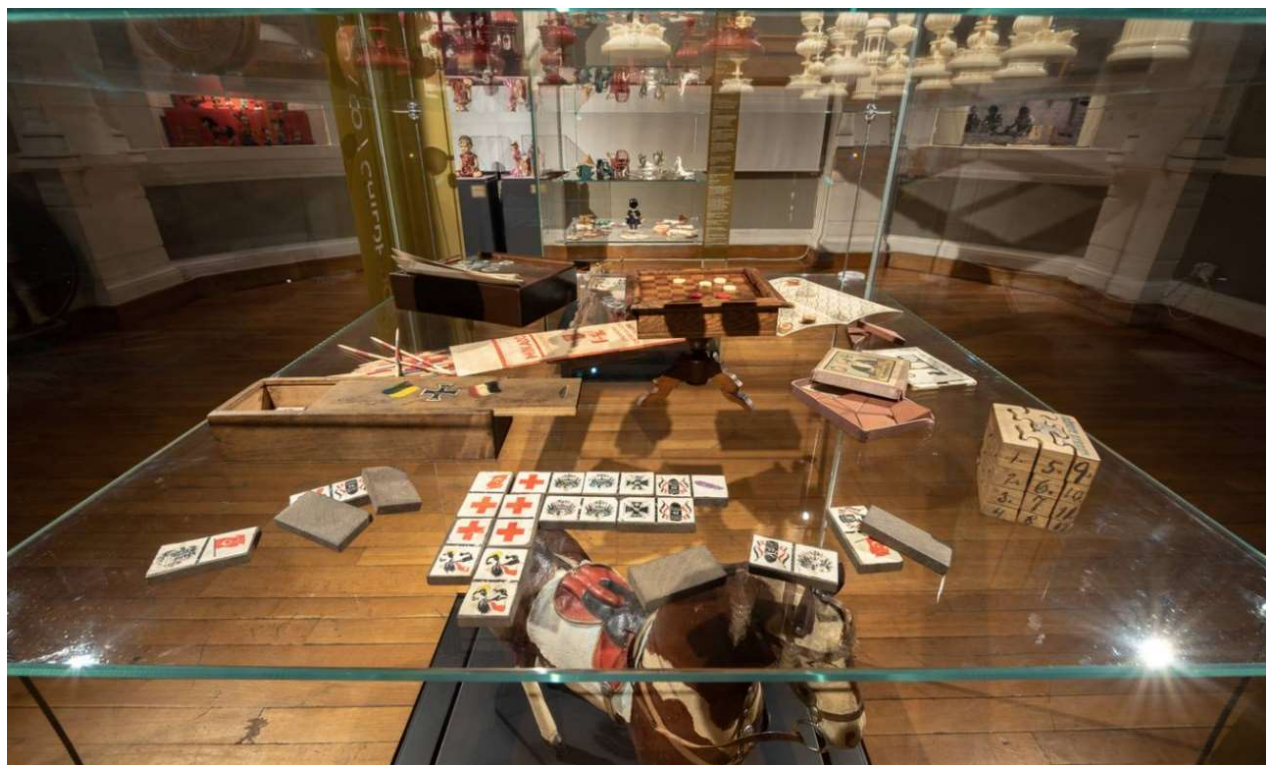

HRVATSKI POVIJESNI MUZEJ

IZVIJEŠĆE O RADU ZA 2021. GODINU

FOTOGRAFSKI PRILOZI

Izložba „Mač – jednom davno ...“ (Galerija Klovićevi dvori, 18. 05. – 18. 07. 2021.).

Foto: Ivana Asić (HPM)

Izložba „Igre i igračke – svjedoci vremena“ (Etnografski muzej, Zagreb, 12. 06. - 11. 07. 2021.) Foto: Ivana Asić (HPM)

Izložba „Flashback '91.“ (Meštrovićev paviljon, 15. - 28.11.2021.) Foto: Ivana Asić (HPM)

Izložba „Rakovički ustanak 1871. i Eugen Kvaternik – od pobune do kulta nacionalnog junaka“ (Hrvatski državni arhiv, Zagreb, 07. 10 –15. 12. 2021.). Foto: Ivana Asić (HPM)