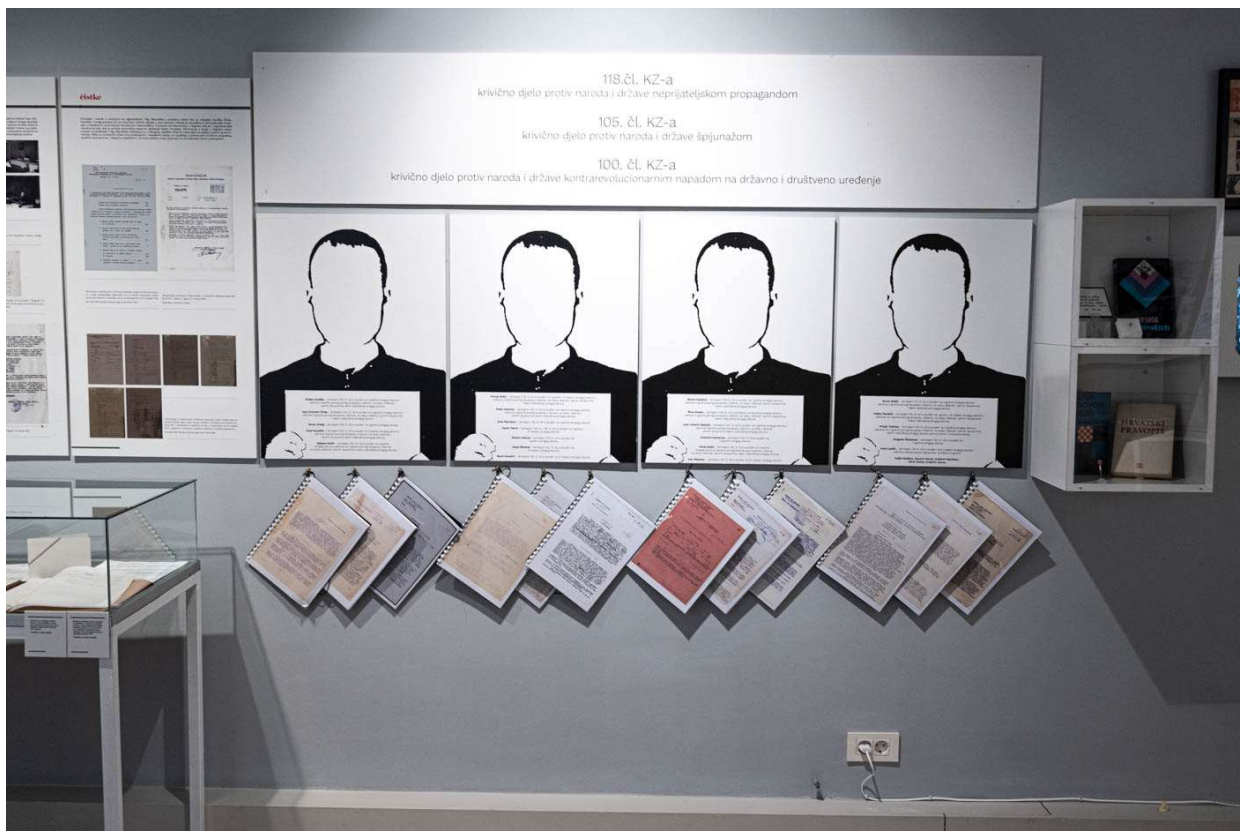

HRVATSKI POVIJESNI MUZEJ

IZVIJEŠĆE O RADU ZA 2021. GODINU

FOTOGRAFSKI PRILOZI

Izložba „Mač – jednom davno ...“ (Galerija Klovićevi dvori, 18. 05. – 18. 07. 2021.).

Foto: Ivana Asić (HPM)

Izložba „Igre i igračke – svjedoci vremena“ (Etnografski muzej, Zagreb, 12. 06. - 11. 07. 2021.) Foto: Ivana Asić (HPM)

Izložba „Flashback '91.“ (Meštrovićev paviljon, 15. - 28.11.2021.) Foto: Ivana Asić (HPM)

Izložba „Rakovički ustanak 1871. i Eugen Kvaternik – od pobune do kulta nacionalnog junaka“ (Hrvatski državni arhiv, Zagreb, 07. 10 –15. 12. 2021.). Foto: Ivana Asić (HPM)

Izložba „sedamdesetprva“ (Galerija Klovićevi dvori, 11. 01. 2021.- 13. 03. 2022.).

Foto: Ivana Asić (HPM)

IZDANJA Hrvatskog povijesnog muzeja 2021.

Elektronička publikacija:

HRVATSKI POVIJESNI MUZEJ

Karte vojnogeografskih instituta u Hrvatskom povijesnom muzeju